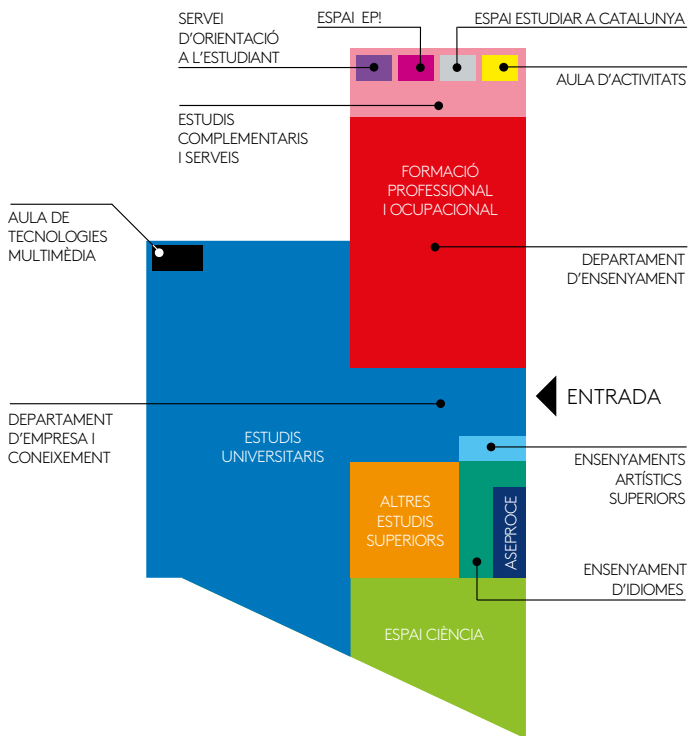

Apunta't als tallers a ensenyament.com

KITBOX "EL TEU SALÓ"

El Saló de l'Ensenyament i Educaweb posem a disposició dels centres educatius una nova eina educativa: un conjunt de materials i recursos per preparar la visita al Saló de l'Ensenyament i reforçar la seva tasca orientadora.

El KITBOX inclou:

Eines de treball

Material didàctic

Informació de Saló

Sol·licita'l al web www.ensenyament.com

PALAU 2

ÀREES:

- Estudis universitaris
- Formació professional i ocupacional
- Altres estudis superiors
- Ensenyament d'idiomes
- Saló dels idiomes ASEPROCE
- Estudis complementaris i serveis
- Ensenyaments artístics superiors